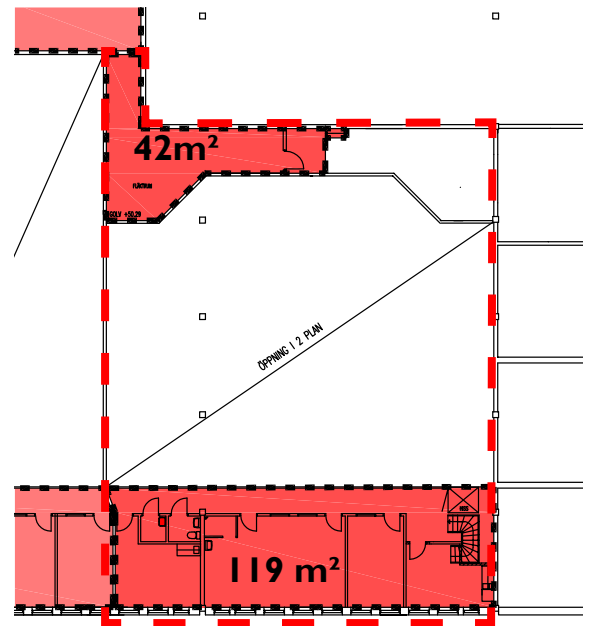

Övre plan

Telefon 020-18 18 00
www.omniagruppen.se

Välkommen till Framnäs Köpcentrum!