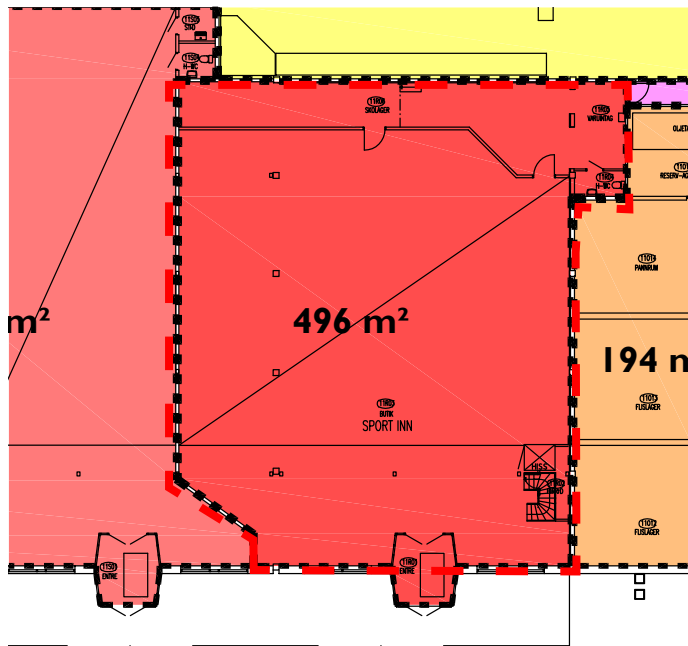

Entréplan

Övre plan

Telefon 020-18 18 00
www.omniagruppen.se

Välkommen till Framnäs Köpcentrum!