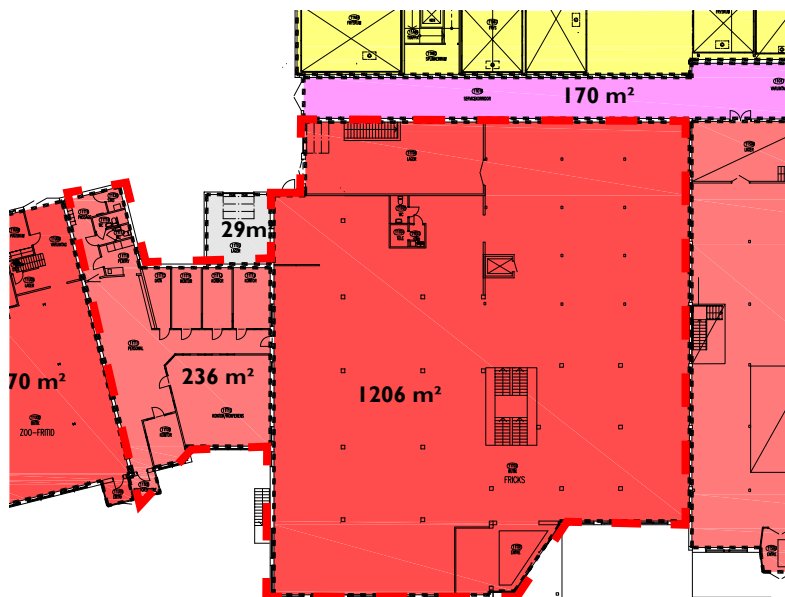

Entréplan

Övre plan

0 5 10m