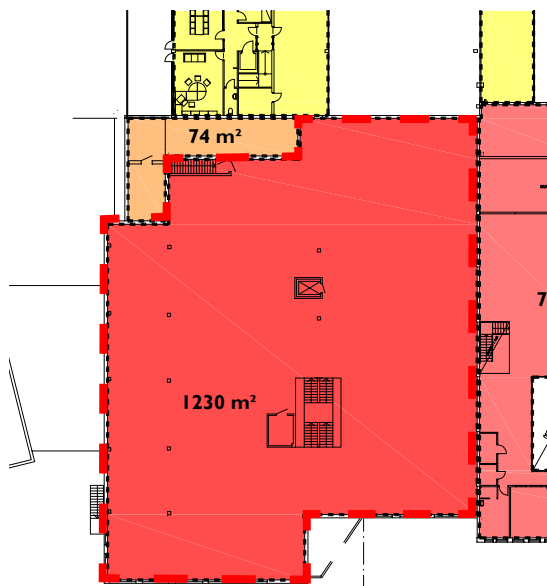

Framnäs - Lidköpings främsta köpcentrum

Entréplan

Övre plan

0 5 10m

0 5 10m

omniagruppen

Telefon 020-18 18 00
www.omniagruppen.se

Välkommen till Framnäs Köpcentrum!