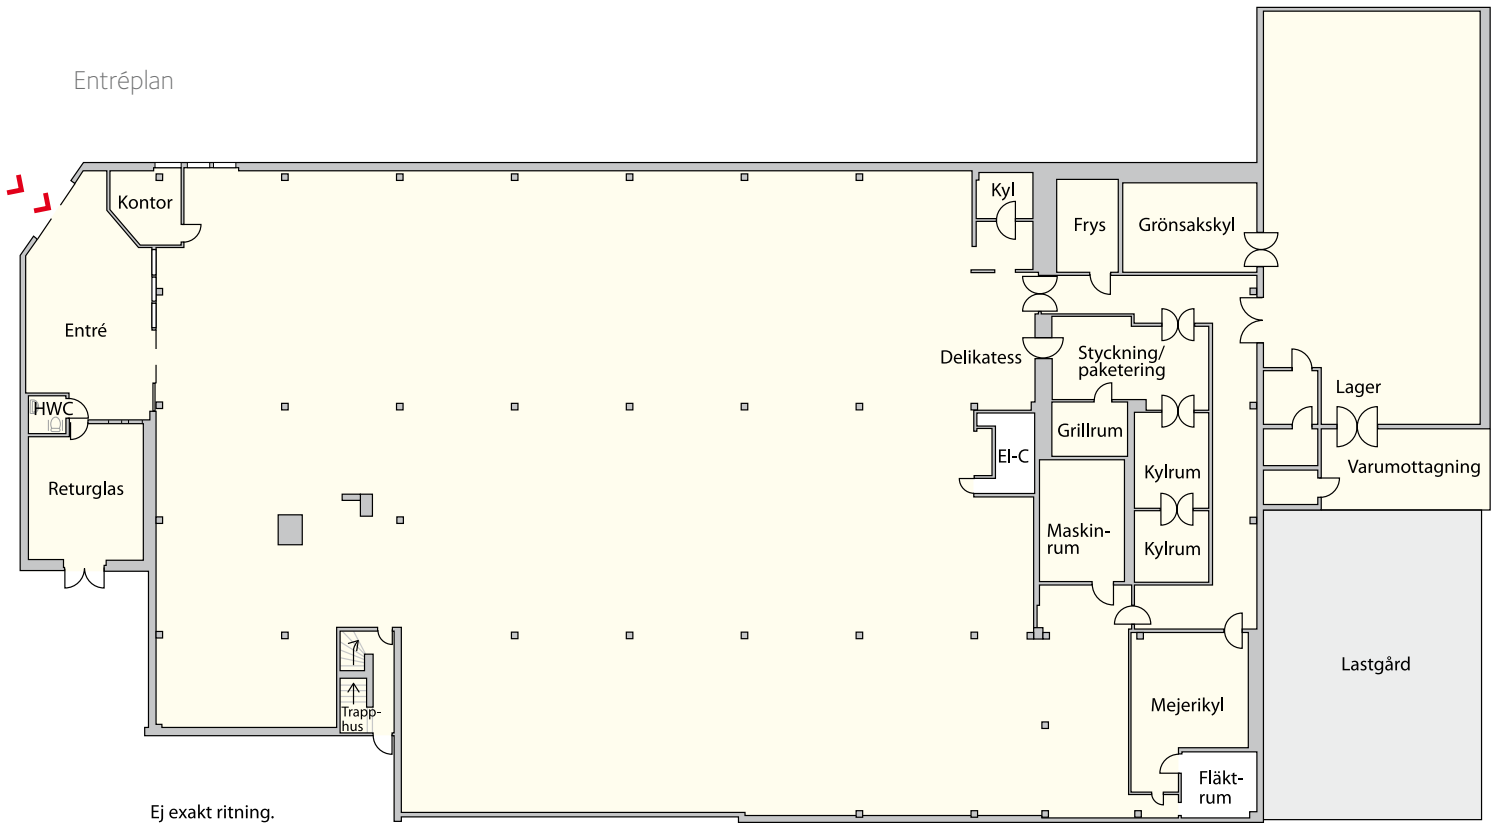

Sörby 5:4

Lediga lokaler i Sörby 5:4,
Parkvägen 50 i Gävle

Butik.....ca 1 982 m²

Allmänt om fastigheten

- Butikslokal med kanonläge på Parkvägen i södra Gävle
- Goda inlastningsmöjligheter och bra lagerutrymmen
- Skyltläge mot vältrafikerade Parkvägen som leder in mot centrum
- Gott om p-platser för besökare

Parkvägen 50 är omgiven av trevliga bostadsområden.

Entréplan

omniagruppen

Telefon 020-18 18 00
www.omniagruppen.se

*Välkommen till Sörby 5:4
i Gävle!*