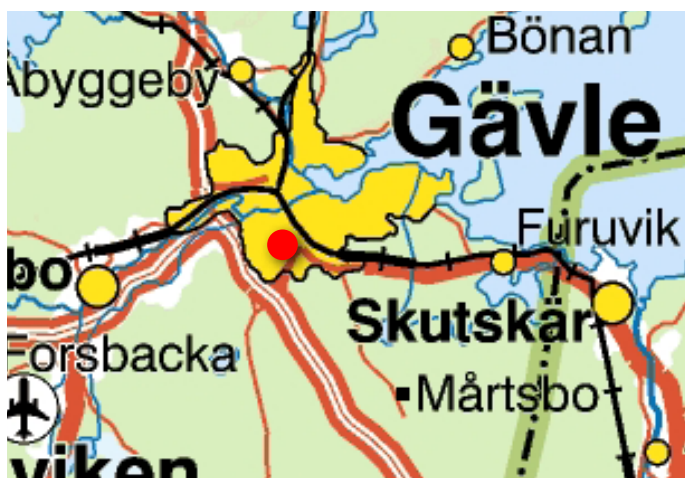

Sörby 5:4

Lediga lokaler i Sörby 5:4,
Parkvägen 50 i Gävle

Butik.....ca 1 982 m²

Allmänt om fastigheten

- Butikslokal med kanonläge på Parkvägen i södra Gävle
- Goda inlastningsmöjligheter och bra lagerutrymmen
- Skyltläge mot vältrafikerade Parkvägen som leder in mot centrum
- Gott om p-platser för besökare