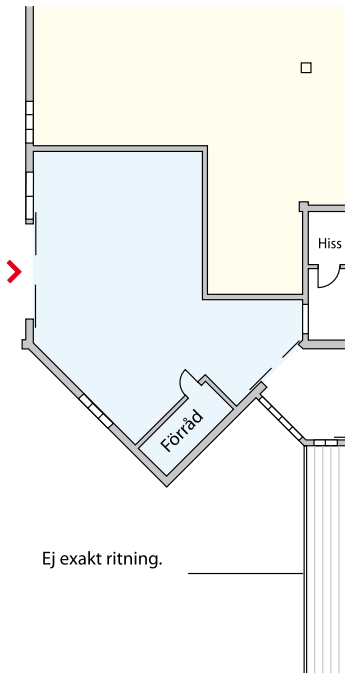

Ej exakt ritning.

Entréplan