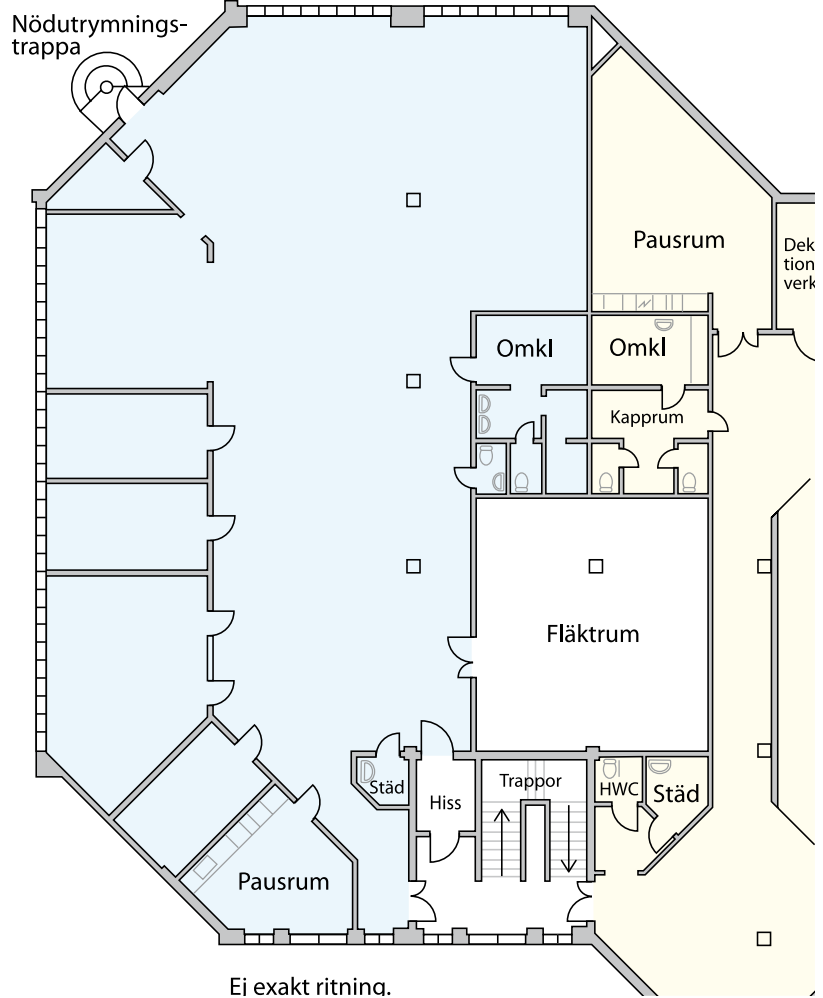

# Singeln 13

Lediga lokaler i Singeln 13,  
Formvägen 8 C i Umeå

Butik.....ca 516 m<sup>2</sup>

*Butikslokal i Ersboda - Umeås största köpcentrum*

Ej exakt ritning.

Entréplan

Ej exakt ritning.

Övre plan

omniagruppen

Telefon 020-18 18 00

[www.omniagruppen.se](http://www.omniagruppen.se)