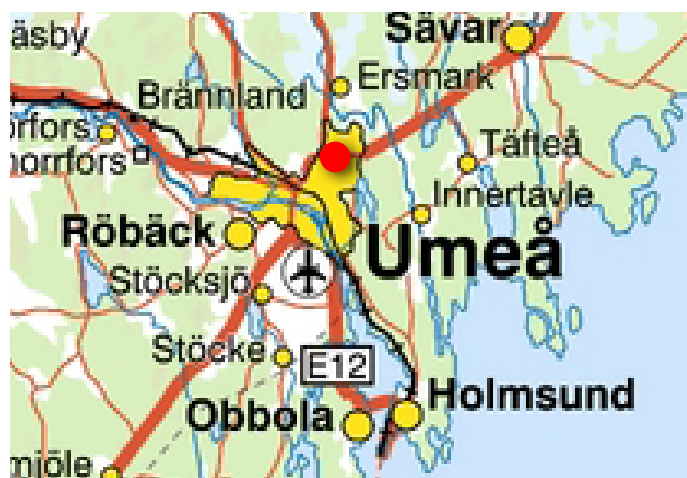

Lediga lokaler i Singeln 13,
Formvägen 8 C i Umeå

Butik.....ca 516 m²

Allmänt om fastigheten

- Andra företag i närheten är OnOff, COOP Forum, Jysk, Rusta
- Det finns gott om p-platser för bilburna besökare
- Fastigheten är belägen utmed E4:an, lättillgängligt för bilburna besökare och med goda bussförbindelser till centrum

Butikslokal i Ersboda - Umeås största köpcentrum